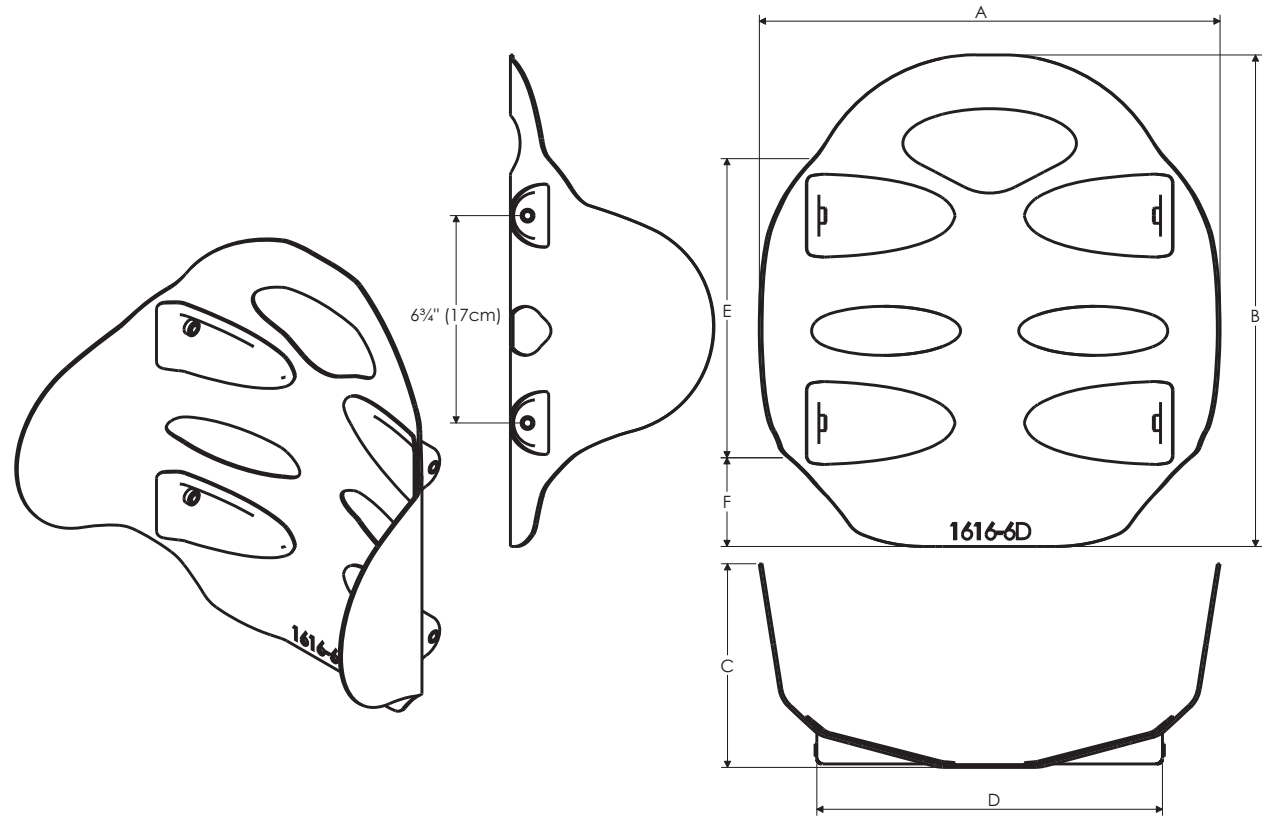

# Matrix® Elite Deep Back

MODEL NO.	A		B		C		D		E		F		TRUNK WIDTH WITH CUSHION		CUSHION DEPTH		OVERALL WIDTH WITH CUSHION		OVERALL HEIGHT WITH CUSHION		OVERALL DEPTH WITH CUSHION		BACK WEIGHT (W/O HDWR)	
	in	cm	in	cm	in	cm	in	cm	in	cm	in	cm	in	cm	in	cm	in	cm	in	cm	in	cm	lbs	kgs
<b>EDB1412</b>	13	33	12	31	6½	16½	9¼	23½	8	20	2½	6½	11½	29	6	15½	14	36	14	36	8	20	3.2	1.4
<b>EDB1416</b>	13	33	16	41	6½	16½	9¼	23½	8½	21½	3	7½	11½	29	6	15½	14	36	17	43	8	20	3.4	1.5
<b>EDB1418</b>	13	33	18	46	6½	16½	9¼	23½	8½	21½	3	7½	11½	29	6	15½	14	36	19	48	8	20	3.6	1.6
<b>EDB1420</b>	13	33	20	51	6½	16½	9¼	23½	8½	21½	3	7½	11½	29	6	15½	14	36	21	53	8	20	3.8	1.7
<b>EDB1512</b>	14	36	12	31	6½	16½	10¼	26½	8	20	2½	6½	12½	32	6	15½	15	38	14	36	8	20	3.3	1.5
<b>EDB1516</b>	14	36	16	41	6½	16½	10¼	26½	8½	21½	3	7½	12½	32	6	15½	15	38	17	43	8	20	3.5	1.6
<b>EDB1518</b>	14	36	18	46	6½	16½	10¼	26½	8½	21½	3	7½	12½	32	6	15½	15	38	19	48	8	20	3.7	1.7
<b>EDB1520</b>	14	36	20	51	6½	16½	10¼	26½	8½	21½	3	7½	12½	32	6	15½	15	38	21	53	8	20	3.9	1.8
<b>EDB1612</b>	15	38	12	31	6½	16½	11¼	28½	8	20	2½	6½	13½	34½	6	15½	16	41	14	36	8	20	3.4	1.5
<b>EDB1616</b>	15	38	16	41	6½	16½	11¼	28½	8½	21½	3	7½	13½	34½	6	15½	16	41	17	43	8	20	3.6	1.6
<b>EDB1618</b>	15	38	18	46	6½	16½	11¼	28½	8½	21½	3	7½	13½	34½	6	15½	16	41	19	48	8	20	3.8	1.7
<b>EDB1620</b>	15	38	20	51	6½	16½	11¼	28½	8½	21½	3	7½	13½	34½	6	15½	16	41	21	53	8	20	4.0	1.8